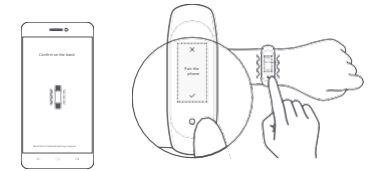

05 Použitie

Po pripojení k vášmu telefónu začne náramok sledovať a analyzovať vaše denné aktivity a spánok.