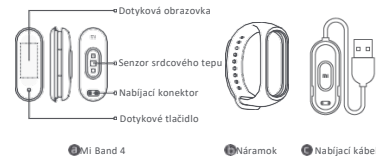

01 Prehľad produktu

1 Mi Band 4 2 Náramok 3 Nabíjaci kábel

02 Inštalácia