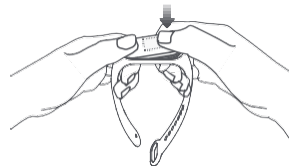

01 Prehľad produktu

02 Inštalácia

1

03 Nosenie

Poznámka: Príliš voľné zapnutie náramku môže zapríčiniť nepresnosť v nameraných údajoch senzora srdcového tepu.

04 Prepojenie s telefónom

2

05 Použitie

Po pripojení k vášmu telefónu začne náramok sledovať a analyzovať vaše denné aktivity a spánok.

3

06 Rozobratie

07 Nabíjanie

4

08 Odporúčanie

09 Špecifikácie

Meno: Mi Band 4
Model: XMSH07HM
Váha (bez náramku): 10.6 g
Rozmery (bez náramku): 46.8 x 17.8 x 12.6 mm
Materiál náramku: Termoplastický elastomér (TPE)
Upraviteľná dĺžka: 155 – 216 mm
Kompatibilný s: Android 4.4/iOS 9.0 a vyšší
Kapacita batérie: 135 mAh
Typ batérie: Lithium polymérová batéria
Vstupné napätie: DC 5.0 V
Vstupný prúd: 250 mA Max.
Stupeň IP: 5 ATM
Frekvencia: 2402 – 2480 MHz
Max výstup: 0 dBm
Prevádzková teplota: -10 °C do 50 °C
Bezdrôtové pripojenie: Bluetooth 5.0 BLE

5

10 Informácie o likvidácii a recyklácii

11 Certifikácia a bezpečnostné schválenie

Vyrobené pre: Xiaomi Communications Co., Ltd.
Vyrobené: Anhui Huami Information Technology Co., Ltd.
(a Mi Ecosystem company)
Adresa: Room 1201, Building A4, National Animation Industry Base, No. 800 Wangjiang West Road, Gaoxin District, Hefei, Anhui, China

6

7