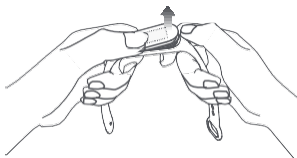

06 Rozobratie

07 Nabíjanie