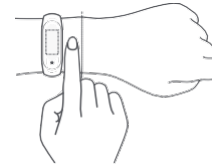

03 Nosenie

Poznámka: Príliš voľné zapnutie náramku môže zapríčiniť nepresnosť v nameraných údajoch senzora srdcového tepu.

04 Prepojenie s telefónom