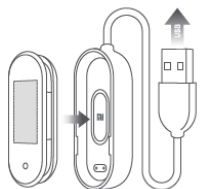

4

08 Odporúčanie

09 Špecifikácie

Meno: Mi Band 4
Model: XMSH07HM
Váha (bez náramku): 10.6 g
Rozmery (bez náramku): 46.8 x 17.8 x 12.6 mm
Materiál náramku: Termoplastický elastomér (TPE)
Upraviteľná dĺžka: 155 – 216 mm
Kompatibilný s: Android 4.4/iOS 9.0 a vyšší
Kapacita batérie: 135 mAh
Typ batérie: Lithium polymérová batéria
Vstupné napätie: DC 5.0 V
Vstupný prúd: 250 mA Max.
Stupeň IP: 5 ATM
Frekvencia: 2402 – 2480 MHz
Max výstup: 0 dBm
Prevádzková teplota: -10 °C do 50 °C
Bezdrôtové pripojenie: Bluetooth 5.0 BLE

5

10 Informácie o likvidácii a recyklácii

11 Certifikácia a bezpečnostné schválenie

Vyrobené pre: Xiaomi Communications Co., Ltd.
Vyrobené: Anhui Huami Information Technology Co., Ltd.
(a Mi Ecosystem company)
Adresa: Room 1201, Building A4, National Animation Industry Base, No. 800 Wangjiang West Road, Gaoxin District, Hefei, Anhui, China

6

7